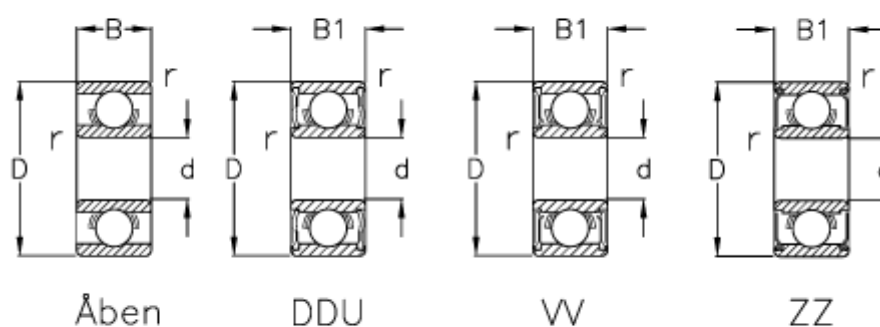

Varenummer: 570407007002
Beskrivelse: NSK Leje 627 Åben
d=7 D=22 B=7 pakke á 10 stk

Mål

B	= 7	Max. o/m åben = 34000
B1	= 7	r min = 0.3
Belastning Cor (N)	= 1970	Type = 627
Belastning Cr (N)	= 4550	
d	= 7	
D	= 22	
Max. o/m DD	= 22000	
Max. o/m ZZ-VV	= 28000	